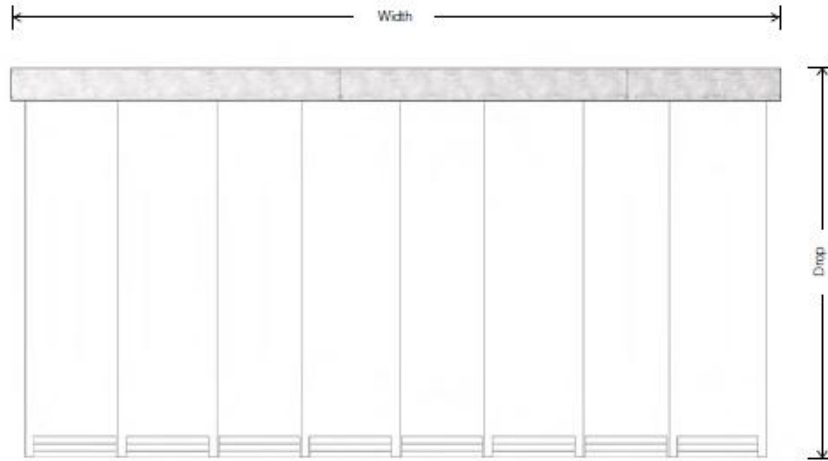

ETEA SmokeStop™

L'innovazione continua, ETEA Sicurezza presenta le tende tagliafumo

evacU8®

CE EN 12101-1+A1 D600A e EN 13501-4+A1.

SmokeStop™ evacU8® è un sistema brevettato con tende trasparenti sovrapposte con larghezza 600mm .

Ogni striscia si sovrappone all'altra ed ha un proprio sistema di barra di fondo autolivellante .

Standard Size Range Available (Metres)	Widths up to	Drops up to
Maximum Size	Unlimited	6.7m*

Standard Deployment

Multistage Deployment

1

Full closure of alternate fabric panels creates clear escape routes

1

Partial closure of all fabric panels provides initial smoke layer depth protection whilst allowing clear WALKTHRU™